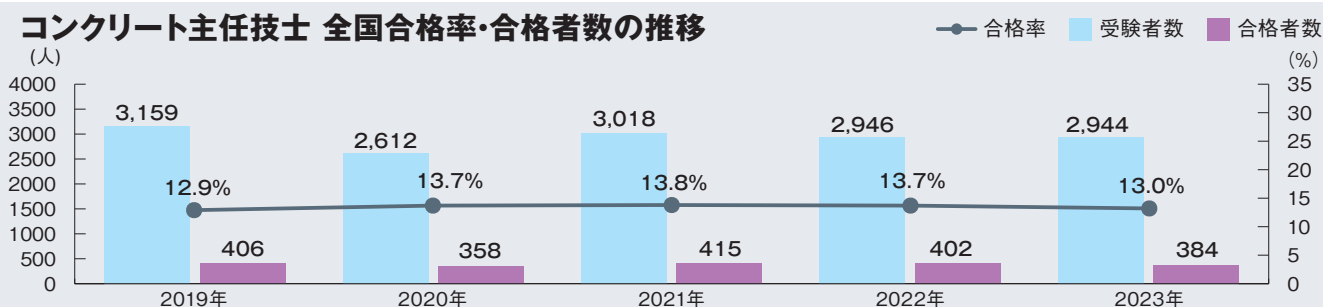

コンクリート主任技士

コースの特長

講義で基礎知識を習得、演習問題で実践力を身に付ける

本講義では基本項目の重要ポイントを中心に学習し、各講義ごとに過去問題の出題傾向に合わせた演習問題を用意。演習問題では基本演習問題と主任技士に対応した演習問題で実践力が身に付きます。また、小論文対策も過去問題の分析と例文を使っでの学習で効果的に理解度が増し、合格力を無理なく養成できます。本講義をよりわかりやすく整理できるサブテキスト付です。

コースの概要

1. **対象者** ■ 初学者 受験経験者
   受講形態 ■ Web
   配信期間 ■ 2024年5月下旬～2024年11月下旬まで
   教材配信 ■ 2024年5月中旬より予定 ※各校により教材の配信方法は異なります。

コースカリキュラム

講義内容 本講義をよりわかりやすく整理できるサブテキスト付

回数	項目
	学習ガイダンス
1	第1章 コンクリート用材料
2	
3	
4	第2章 コンクリートの性質
5	
6	第3章 コンクリートの耐久性
7	第4章 コンクリートの配(調)合設計
8	第5章 コンクリートの製造および品質管理

回数	項目
9	第6章 コンクリートの施工
10	
11	
12	第7章 特殊なコンクリート
13	
14	第8章 コンクリート構造の設計
15	
16	コンクリート主任技士のための小論文対策

コンクリート主任技士受験対策コース

学費 40,000円 (税込44,000円)

お申し込み方法

日建学院各校またはホームページよりお申し込みください。

コンクリート主任技士

詳細はコチラから

コンクリート技士

※お申込み期間等に関しては、日建学院各校までお問い合わせください。

コンクリート主任技士 全国合格率・合格者数の推移