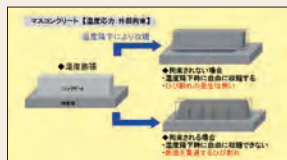

コンクリート主任技士

コースの特長

講義で基礎知識を習得、演習問題で実践力を身に付ける

本講義では基本項目の重要ポイントを中心に学習し、各講義ごとに過去問題の出題傾向に合わせた演習問題を用意。演習問題では基本演習問題と主任技士に対応した演習問題で実践力が身に付きます。また、小論文対策も過去問題の分析と例文を使っでの学習で効果的に理解度が増し、合格力を無理なく養成できます。本講義をよりわかりやすく整理できるサブテキスト付です。

コースの概要

1. **対象者** ■ 初学者 受験経験者
   受講形態 ■ Web
   配信期間 ■ 2024年5月下旬～2024年11月下旬まで
   教材配信 ■ 2024年5月中旬より予定 ※各校により教材の配信方法は異なります。

コースカリキュラム

講義内容 本講義をよりわかりやすく整理できるサブテキスト付

回数	項目
	学習ガイダンス
1	第1章 コンクリート用材料
2	
3	
4	第2章 コンクリートの性質
5	
6	第3章 コンクリートの耐久性
7	第4章 コンクリートの配(調)合設計
8	第5章 コンクリートの製造および品質管理

回数	項目
9	第6章 コンクリートの施工
10	
11	
12	第7章 特殊なコンクリート
13	
14	第8章 コンクリート構造の設計
15	
16	コンクリート主任技士のための小論文対策