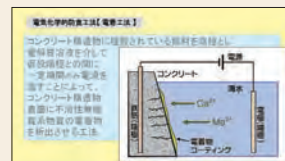

コンクリート主任技士

コースの特長

講義で基礎知識を習得、演習問題で実践力を身に付ける

本講義では基本項目の重要ポイントを中心に学習し、各講義ごとに過去問題の出題傾向に合わせた演習問題を用意。演習問題では基本演習問題と主任技士に対応した演習問題で実践力が身に付きます。また、小論文対策も過去問題の分析と例文を使っでの学習で効果的に理解度が増し、合格力を無理なく養成できます。本講義をよりわかりやすく整理できるサブテキスト付です。

コースの概要

1. **対象者** ■ 初学者 受験経験者
   受講形態 ■ Web
   配信期間 ■ 2024年5月下旬～2024年11月下旬まで
   教材配信 ■ 2024年5月中旬より予定 ※各校により教材の配信方法は異なります。

コースカリキュラム

講義内容 本講義をよりわかりやすく整理できるサブテキスト付

回数	項目
	学習ガイダンス
1	第1章 コンクリート用材料
2	
3	
4	第2章 コンクリートの性質
5	
6	第3章 コンクリートの耐久性
7	第4章 コンクリートの配(調)合設計
8	第5章 コンクリートの製造および品質管理

回数	項目
9	第6章 コンクリートの施工
10	
11	
12	第7章 特殊なコンクリート
13	
14	第8章 コンクリート構造の設計
15	
16	コンクリート主任技士のための小論文対策