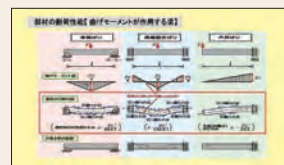

コンクリート技士

コースの特長

コンクリートに関する基礎知識の根本理解でプロ技士に

本講義では基本項目の重要ポイントを中心に学習し、各講義ごとに過去問題の出題傾向に合わせた演習問題を用意。本講義の理解度アップに最適な演習問題で実践力が身につきます。また、本講義をよりわかりやすく整理できるサブテキストを使っての学習で効果的に理解度が増し、合格力を無理なく養成できます。

コースの概要

1. **対象者** ■ 初学者 受験経験者
   受講形態 ■ Web
   配信期間 ■ 2024年5月下旬～2024年11月下旬まで
   教材配付 ■ 2024年5月中旬より予定 ※各校により教材の配付方法は異なります。

コースカリキュラム

講義内容 本講義をよりわかりやすく整理できるサブテキスト付

回数	項目
	学習アドバイス
1	第1章 コンクリート用材料
2	第2章 コンクリートの性質
3	第3章 コンクリートの耐久性
4	第4章 コンクリートの配(調)合設計
5	第5章 コンクリートの製造および品質管理

回数	項目
7	第6章 コンクリートの施工
8	
9	第7章 特殊なコンクリート
10	
11	第8章 コンクリート構造の設計