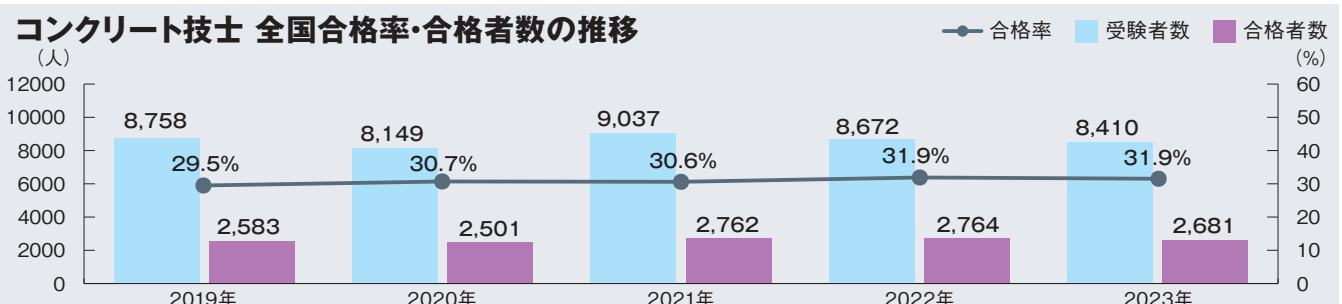

コンクリート技士

コースの特長

コンクリートに関する基礎知識の根本理解でプロ技士に

本講義では基本項目の重要ポイントを中心に学習し、各講義ごとに過去問題の出題傾向に合わせた演習問題を用意。本講義の理解度アップに最適な演習問題で実践力が身につきます。また、本講義をよりわかりやすく整理できるサブテキストを使っての学習で効果的に理解度が増し、合格力を無理なく養成できます。

コースの概要

1. **対象者** ■ 初学者 受験経験者
   受講形態 ■ Web
   配信期間 ■ 2024年5月下旬～2024年11月下旬まで
   教材配付 ■ 2024年5月中旬より予定 ※各校により教材の配付方法は異なります。

コースカリキュラム

講義内容 本講義をよりわかりやすく整理できるサブテキスト付

回数	項目
	学習アドバイス
1	第1章 コンクリート用材料
2	第2章 コンクリートの性質
3	第3章 コンクリートの耐久性
4	第4章 コンクリートの配(調)合設計
5	第5章 コンクリートの製造および品質管理

回数	項目
7	第6章 コンクリートの施工
8	
9	第7章 特殊なコンクリート
10	
11	第8章 コンクリート構造の設計

コンクリート技士受験対策コース

学費 **30,000円** (税込33,000円)

受講に必要な動作環境

Web講座は、規定の接続環境・動作環境を満たしていなければ受講することができません。受講を予定されている各端末で「無料体験版」のテスト・動画などが正常に動作されるかご確認ください。日建学院ホームページより、受講生専用⇒無料体験版・動作環境でご確認いただけます。

<https://www.ksknet.co.jp/nikken/guidance/check2/>

コンクリート技士 全国合格率・合格者数の推移