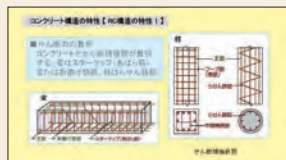

コンクリート主任技士

コースの特長

講義で基礎知識を習得、演習問題で実践力を身に付ける

本講義では基本項目の重要ポイントを中心に学習し、各講義ごとに過去問題の出題傾向に合わせた演習問題を用意。演習問題では基本演習問題と主任技士に対応した演習問題で実践力が身に付きます。また、小論文対策も過去問題の分析と例文を使っでの学習で効果的に理解度が増し、合格力を無理なく養成できます。本講義をよりわかりやすく整理できるサブテキスト付です。

コースの概要

1. **対象者** ■ 初学者 受験経験者
   受講形態 ■ Web
   配信期間 ■ 2024年5月下旬～2024年11月下旬まで
   教材配信 ■ 2024年5月中旬より予定 ※各校により教材の配信方法は異なります。

コースカリキュラム

講義内容 本講義をよりわかりやすく整理できるサブテキスト付

回数	項目
	学習ガイダンス
1	第1章 コンクリート用材料
2	
3	
4	第2章 コンクリートの性質
5	
6	第3章 コンクリートの耐久性
7	第4章 コンクリートの配(調)合設計
8	第5章 コンクリートの製造および品質管理

回数	項目
9	第6章 コンクリートの施工
10	
11	
12	第7章 特殊なコンクリート
13	
14	第8章 コンクリート構造の設計
15	
16	コンクリート主任技士のための小論文対策