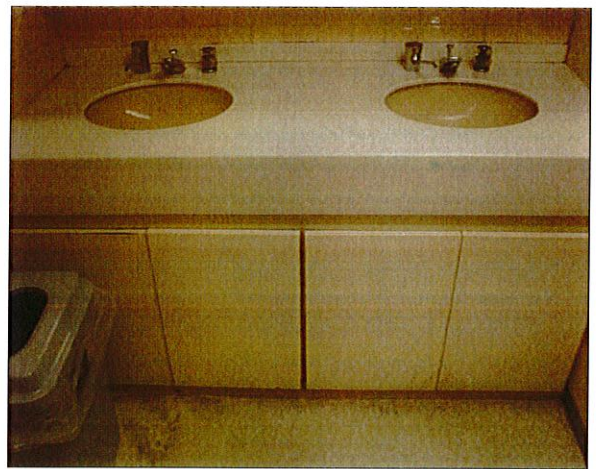

施設・設備写真

日建学院 池袋校

建物外観

建物入口

教室入口(401 教室)

教室内部(モニター・机・椅子)

教室内部(ホワイトボード・照明)

教室内部(空調)

教室内部(窓)

喫煙室

就職支援室 内部

洗面所

男子トイレ内

女子トイレ内