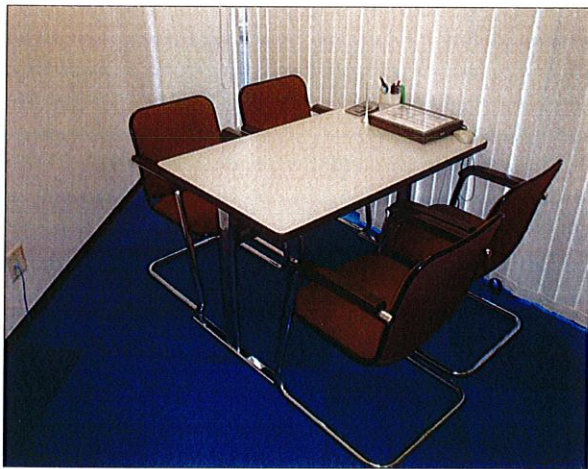

施設・設備写真

日建学院 池袋校

建物外観

建物入口

教室入口(401 教室)

教室内部(モニター・机・椅子)

教室内部(ホワイトボード・照明)

教室内部(空調)

教室内部(窓)

喫煙室

就職支援室 内部

洗面所

男子トイレ内

女子トイレ内