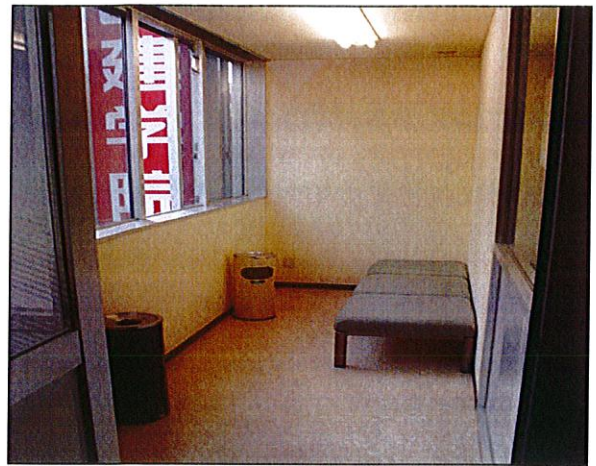

施設・設備写真

日建学院 池袋校

建物外観

建物入口

教室入口(401 教室)

教室内部(モニター・机・椅子)

教室内部(ホワイトボード・照明)

教室内部(空調)

教室内部(窓)

喫煙室

就職支援室 内部

洗面所

男子トイレ内

女子トイレ内