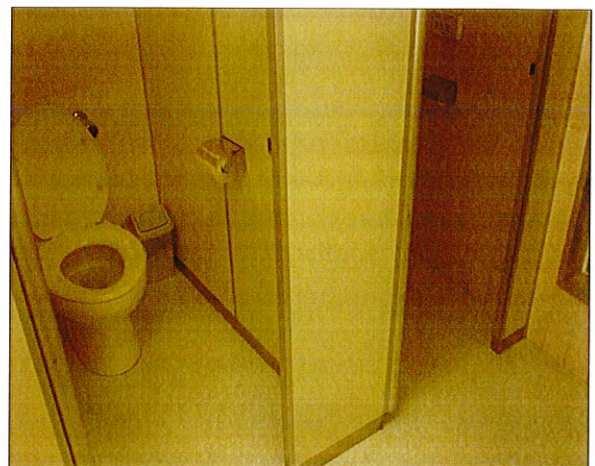

施設・設備写真

日建学院 池袋校

建物外観

建物入口

教室入口(401 教室)

教室内部(モニター・机・椅子)

教室内部(ホワイトボード・照明)

教室内部(空調)

教室内部(窓)

喫煙室

就職支援室 内部

洗面所

男子トイレ内

女子トイレ内