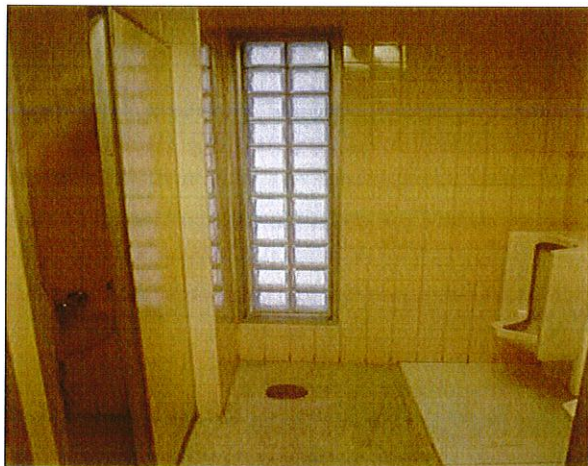

施設・設備写真

日建学院 池袋校

建物外観

建物入口

教室入口(401 教室)

教室内部(モニター・机・椅子)

教室内部(ホワイトボード・照明)

教室内部(空調)

教室内部(窓)

喫煙室

就職支援室 内部

洗面所

男子トイレ内

女子トイレ内