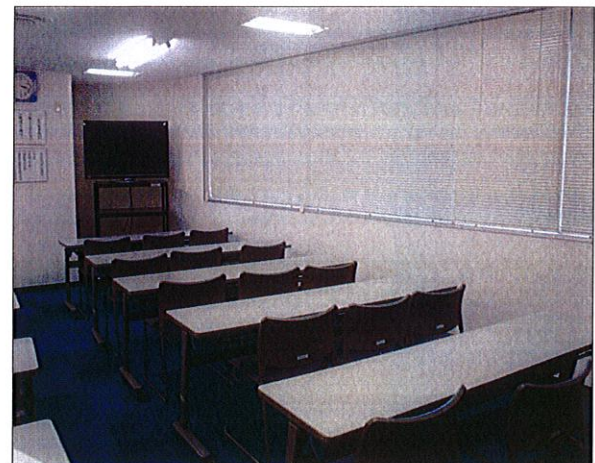

施設・設備写真

日建学院 池袋校

建物外観

建物入口

教室入口(401 教室)

教室内部(モニター・机・椅子)

教室内部(ホワイトボード・照明)

教室内部(空調)

教室内部(窓)

喫煙室

就職支援室 内部

洗面所

男子トイレ内

女子トイレ内